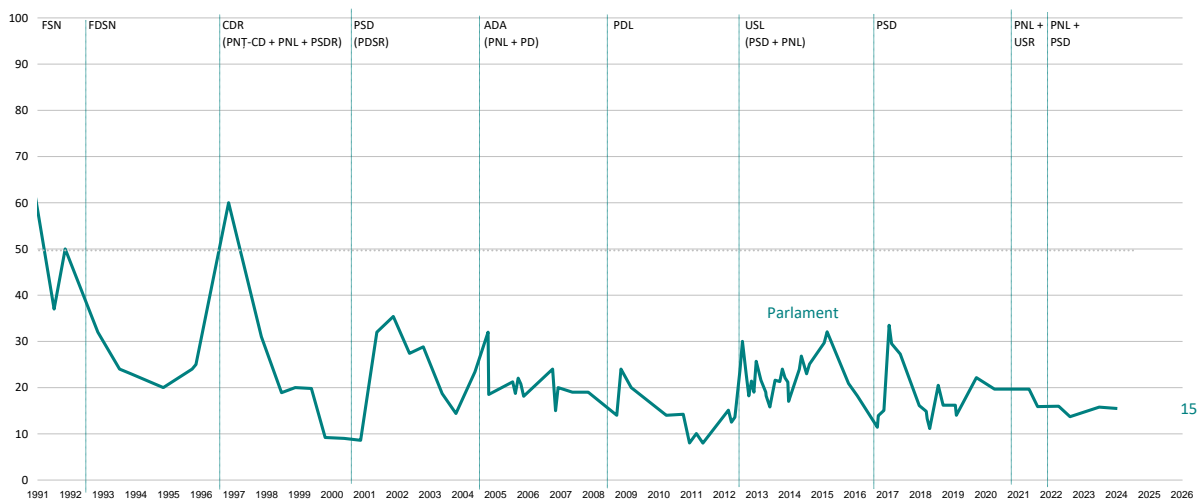

SOCIOPOL

Starea instituțiilor

**Încrederea în instituții naționale,
țări și instituții internaționale**

Starea momentului: Ianuarie 2024

Evoluții pe termen lung

Perioada celui mai recent sondaj

21 decembrie 2023 – 8 ianuarie 2024

Încredere în instituții: Curtea Constituțională

Încredere în instituții: Bănci

Încredere în instituții: Președinție

Încredere în instituții: Mass media

Încredere în instituții internaționale: FMI

Încredere în instituții: Guvern

Încredere în instituții: Sindicate

Încredere în țări: China

Încredere în instituții: Partide politice

Încredere în instituții: Parlament

Încredere în țări: Rusia