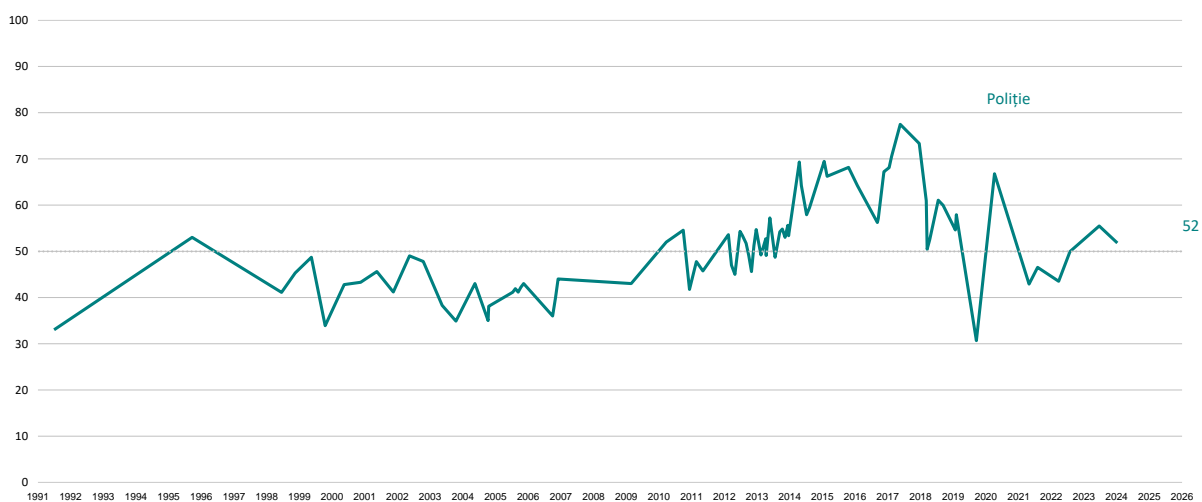

Încredere în instituții internaționale: Uniunea Europeană

Încredere în instituții: Poliție

Încredere în țări: Germania