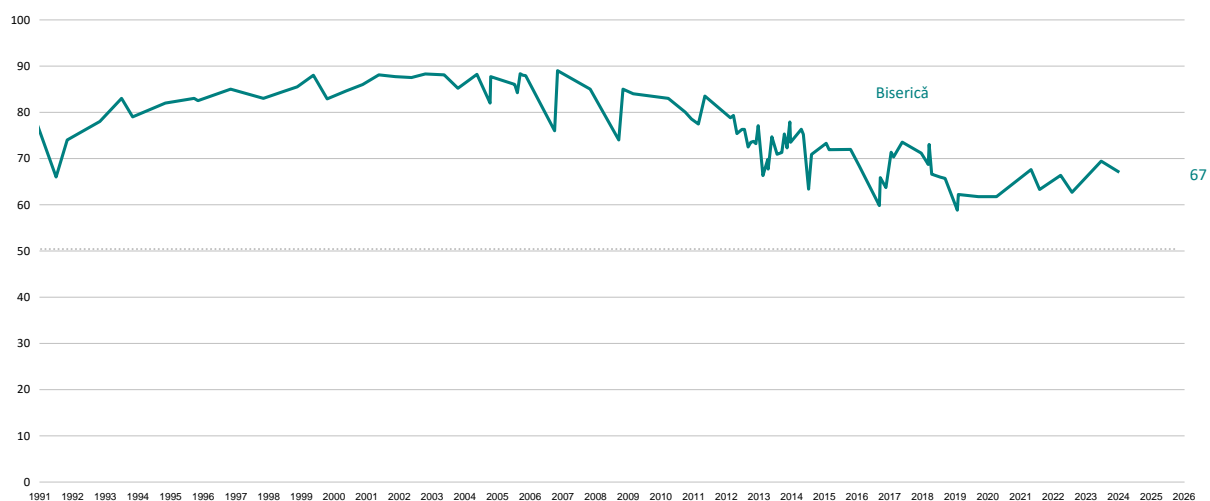

Încredere în instituții: Biserică