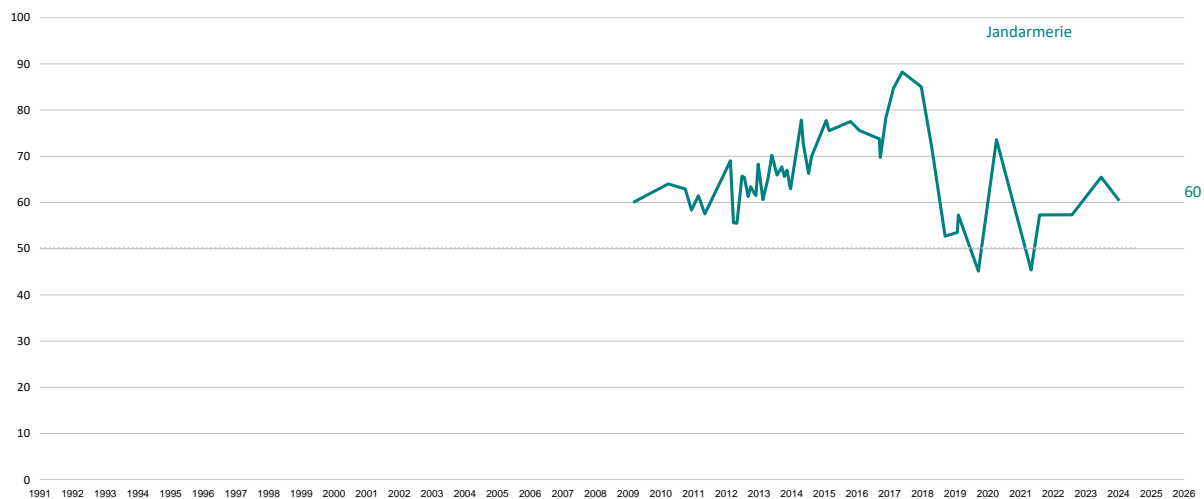

Încredere în instituții: Jandarmerie

Încredere în instituții internaționale: NATO