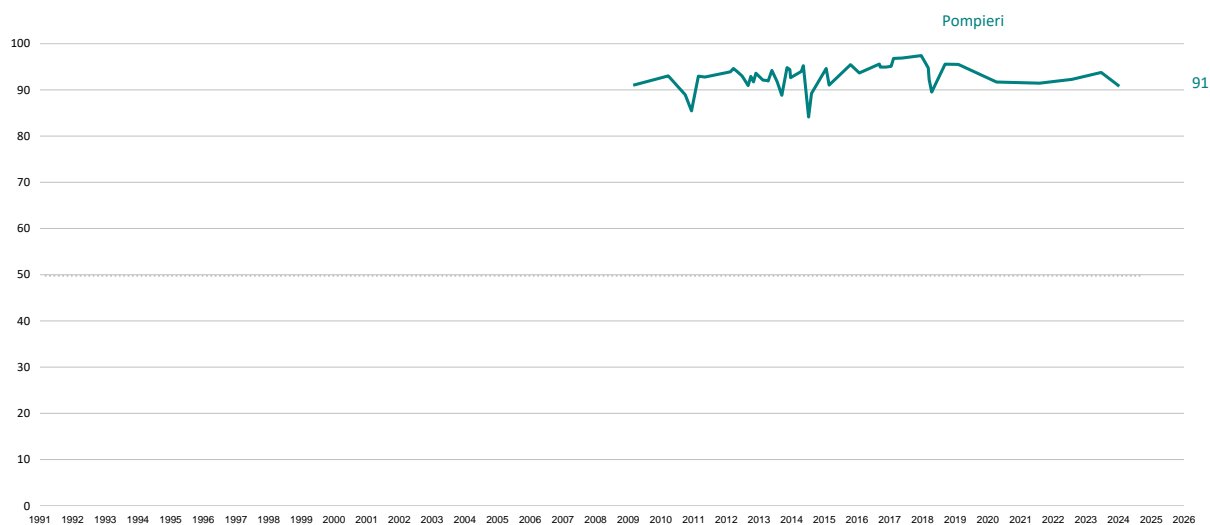

SOCIOPOL

Starea instituțiilor

**Încrederea în instituții naționale,
țări și instituții internaționale**

Starea momentului: Ianuarie 2024

Evoluții pe termen lung

Perioada celui mai recent sondaj

21 decembrie 2023 – 8 ianuarie 2024

Metoda culegerii datelor:

CATI

FOTOGRAFIA MOMENTULUI: IAN 2024

Încrederea în instituții / țări

ianuarie 2024

EVOLUȚII

Încredere în instituții: Statul român

Încredere în instituții: Pompieri