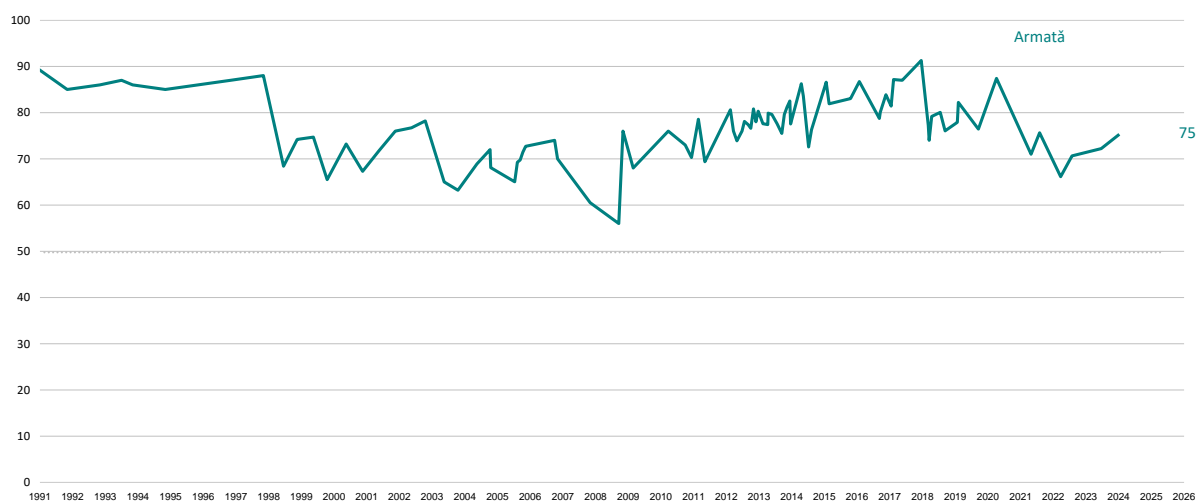

Încredere în instituții: Pompieri

Încredere în instituții: Armată

Încredere în instituții: Biserică