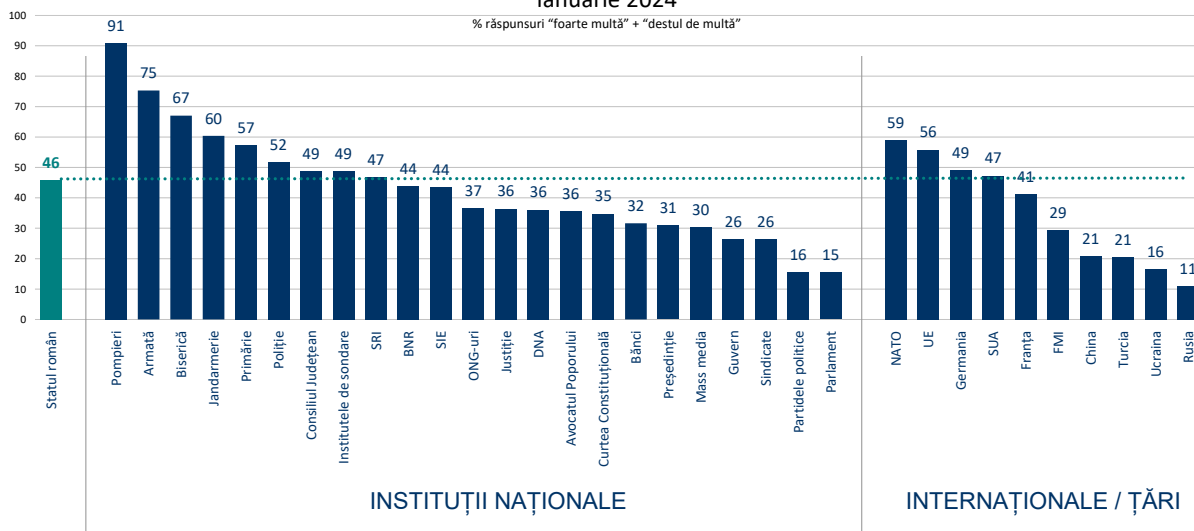

SOCIOPOL

Starea instituțiilor

**Încrederea în instituții naționale,
țări și instituții internaționale**

Starea momentului: Ianuarie 2024

Evoluții pe termen lung

Perioada celui mai recent sondaj

21 decembrie 2023 – 8 ianuarie 2024

Metoda culegerii datelor:

CATI

FOTOGRAFIA MOMENTULUI: IAN 2024

Încrederea în instituții / țări

ianuarie 2024

EVOLUȚII

Încredere în instituții: Statul român

Încredere în instituții: Pompieri