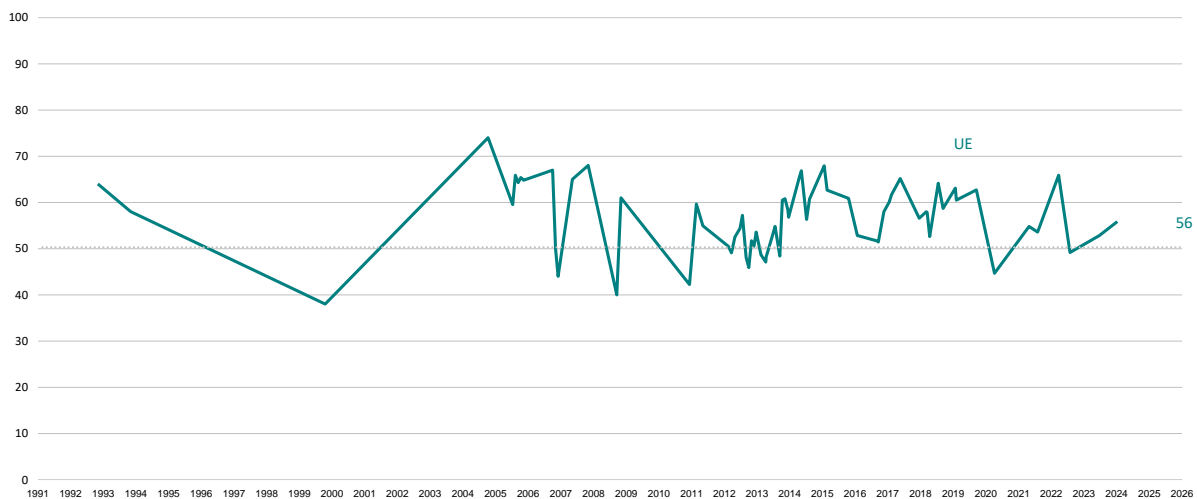

Încredere în instituții internaționale: Uniunea Europeană

Încredere în instituții: Poliție