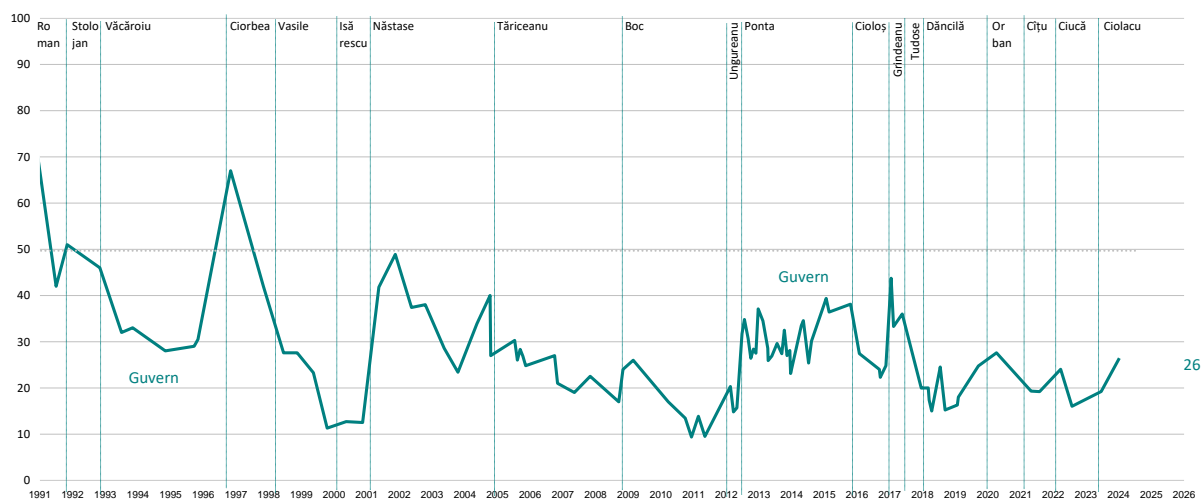

SOCIOPOL

Starea instituțiilor

**Încrederea în instituții naționale,
țări și instituții internaționale**

Starea momentului: Ianuarie 2024

Evoluții pe termen lung

Perioada celui mai recent sondaj

21 decembrie 2023 – 8 ianuarie 2024

Încredere în instituții: BNR

Încredere în instituții: SIE

Încredere în țări: Franța

Încredere în instituții: ONG-uri

Încredere în instituții: Justiție

Încredere în instituții: DNA

Încredere în instituții: Avocatul Poporului

Încredere în instituții: Curtea Constituțională

Încredere în instituții: Bănci

Încredere în instituții: Președinție

Încredere în instituții: Mass media

Încredere în instituții internaționale: FMI

Încredere în instituții: Guvern

Încredere în instituții: Sindicate

Încredere în țări: China

Încredere în instituții: Partide politice

Încredere în instituții: Parlament

Încredere în țări: Rusia